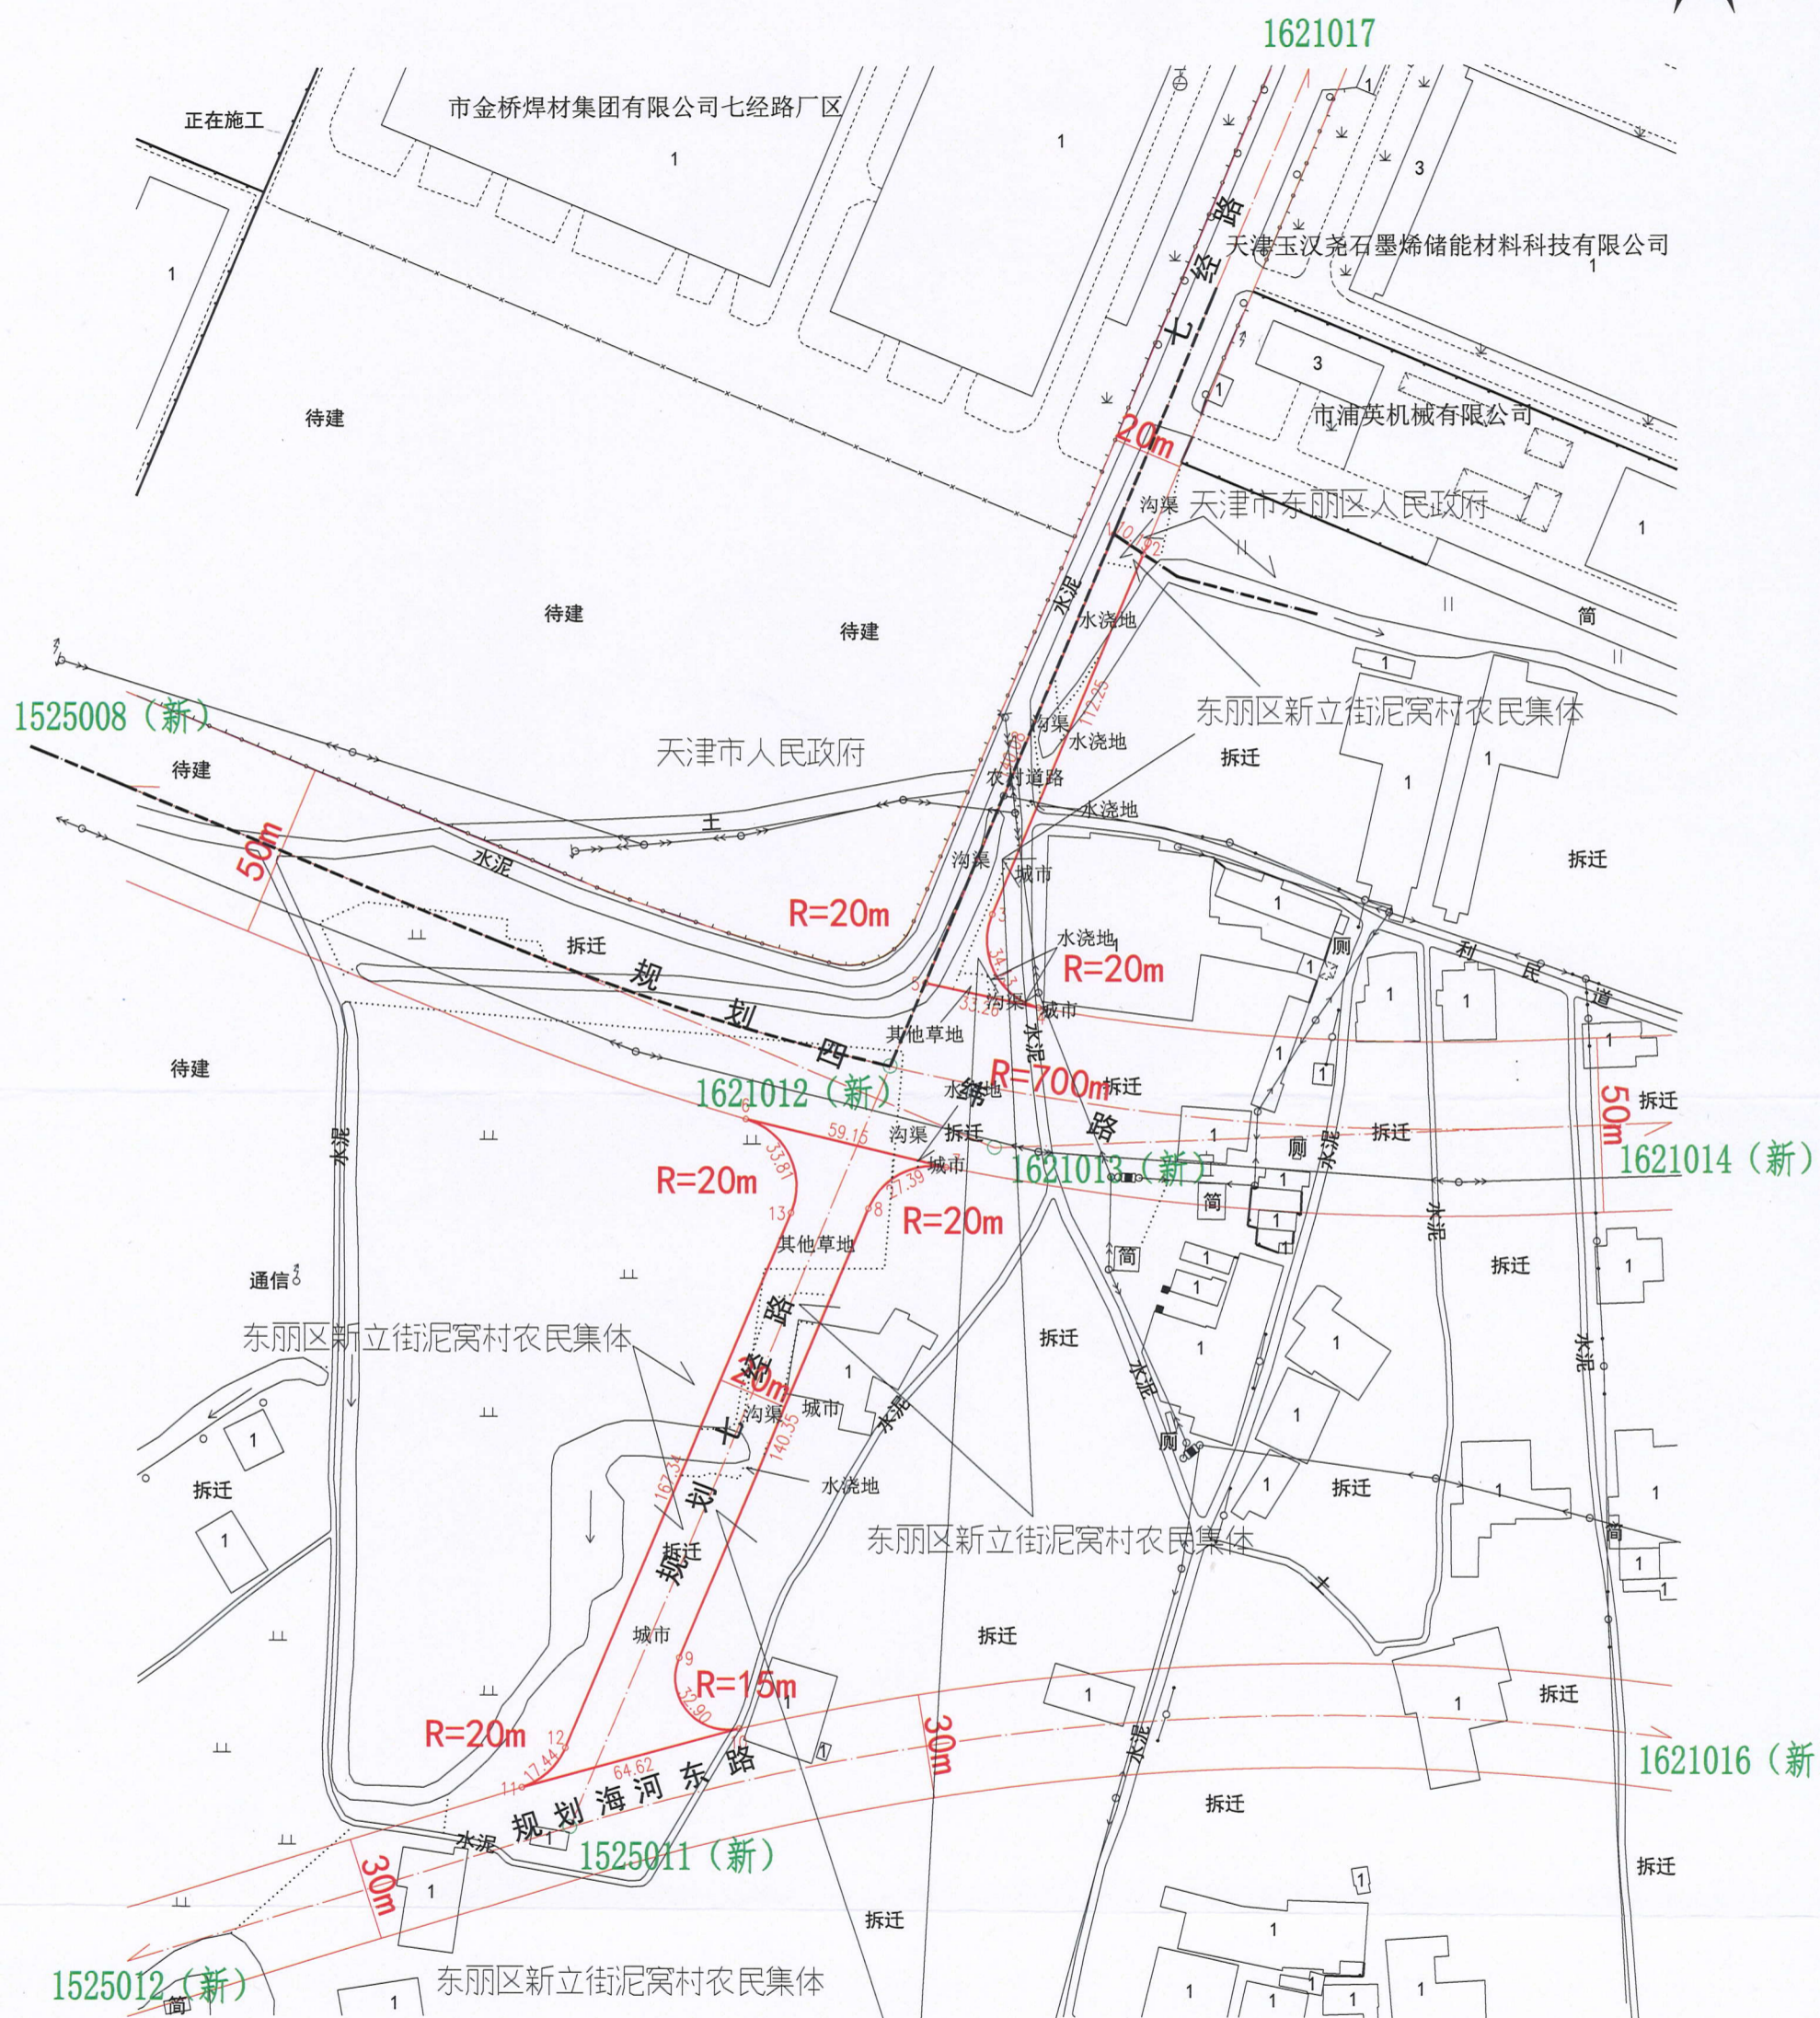

天津帝达经济开发有限公司勘测定界图

征转集体土地
5803 米²

- 图例
- 界内用地线
 - - - - 界外处理线
 - 规划路中线
 - 规划路红线
 - 地铁中心线
 - 地铁控制线
 - 规划河道边线
 - 村界线
 - 地类线

天津市测绘院有限公司

2000天津城市坐标系
2023年08月02日

1:2000

绘图:王宁 复核:刘恩利 审核:黎慕韩