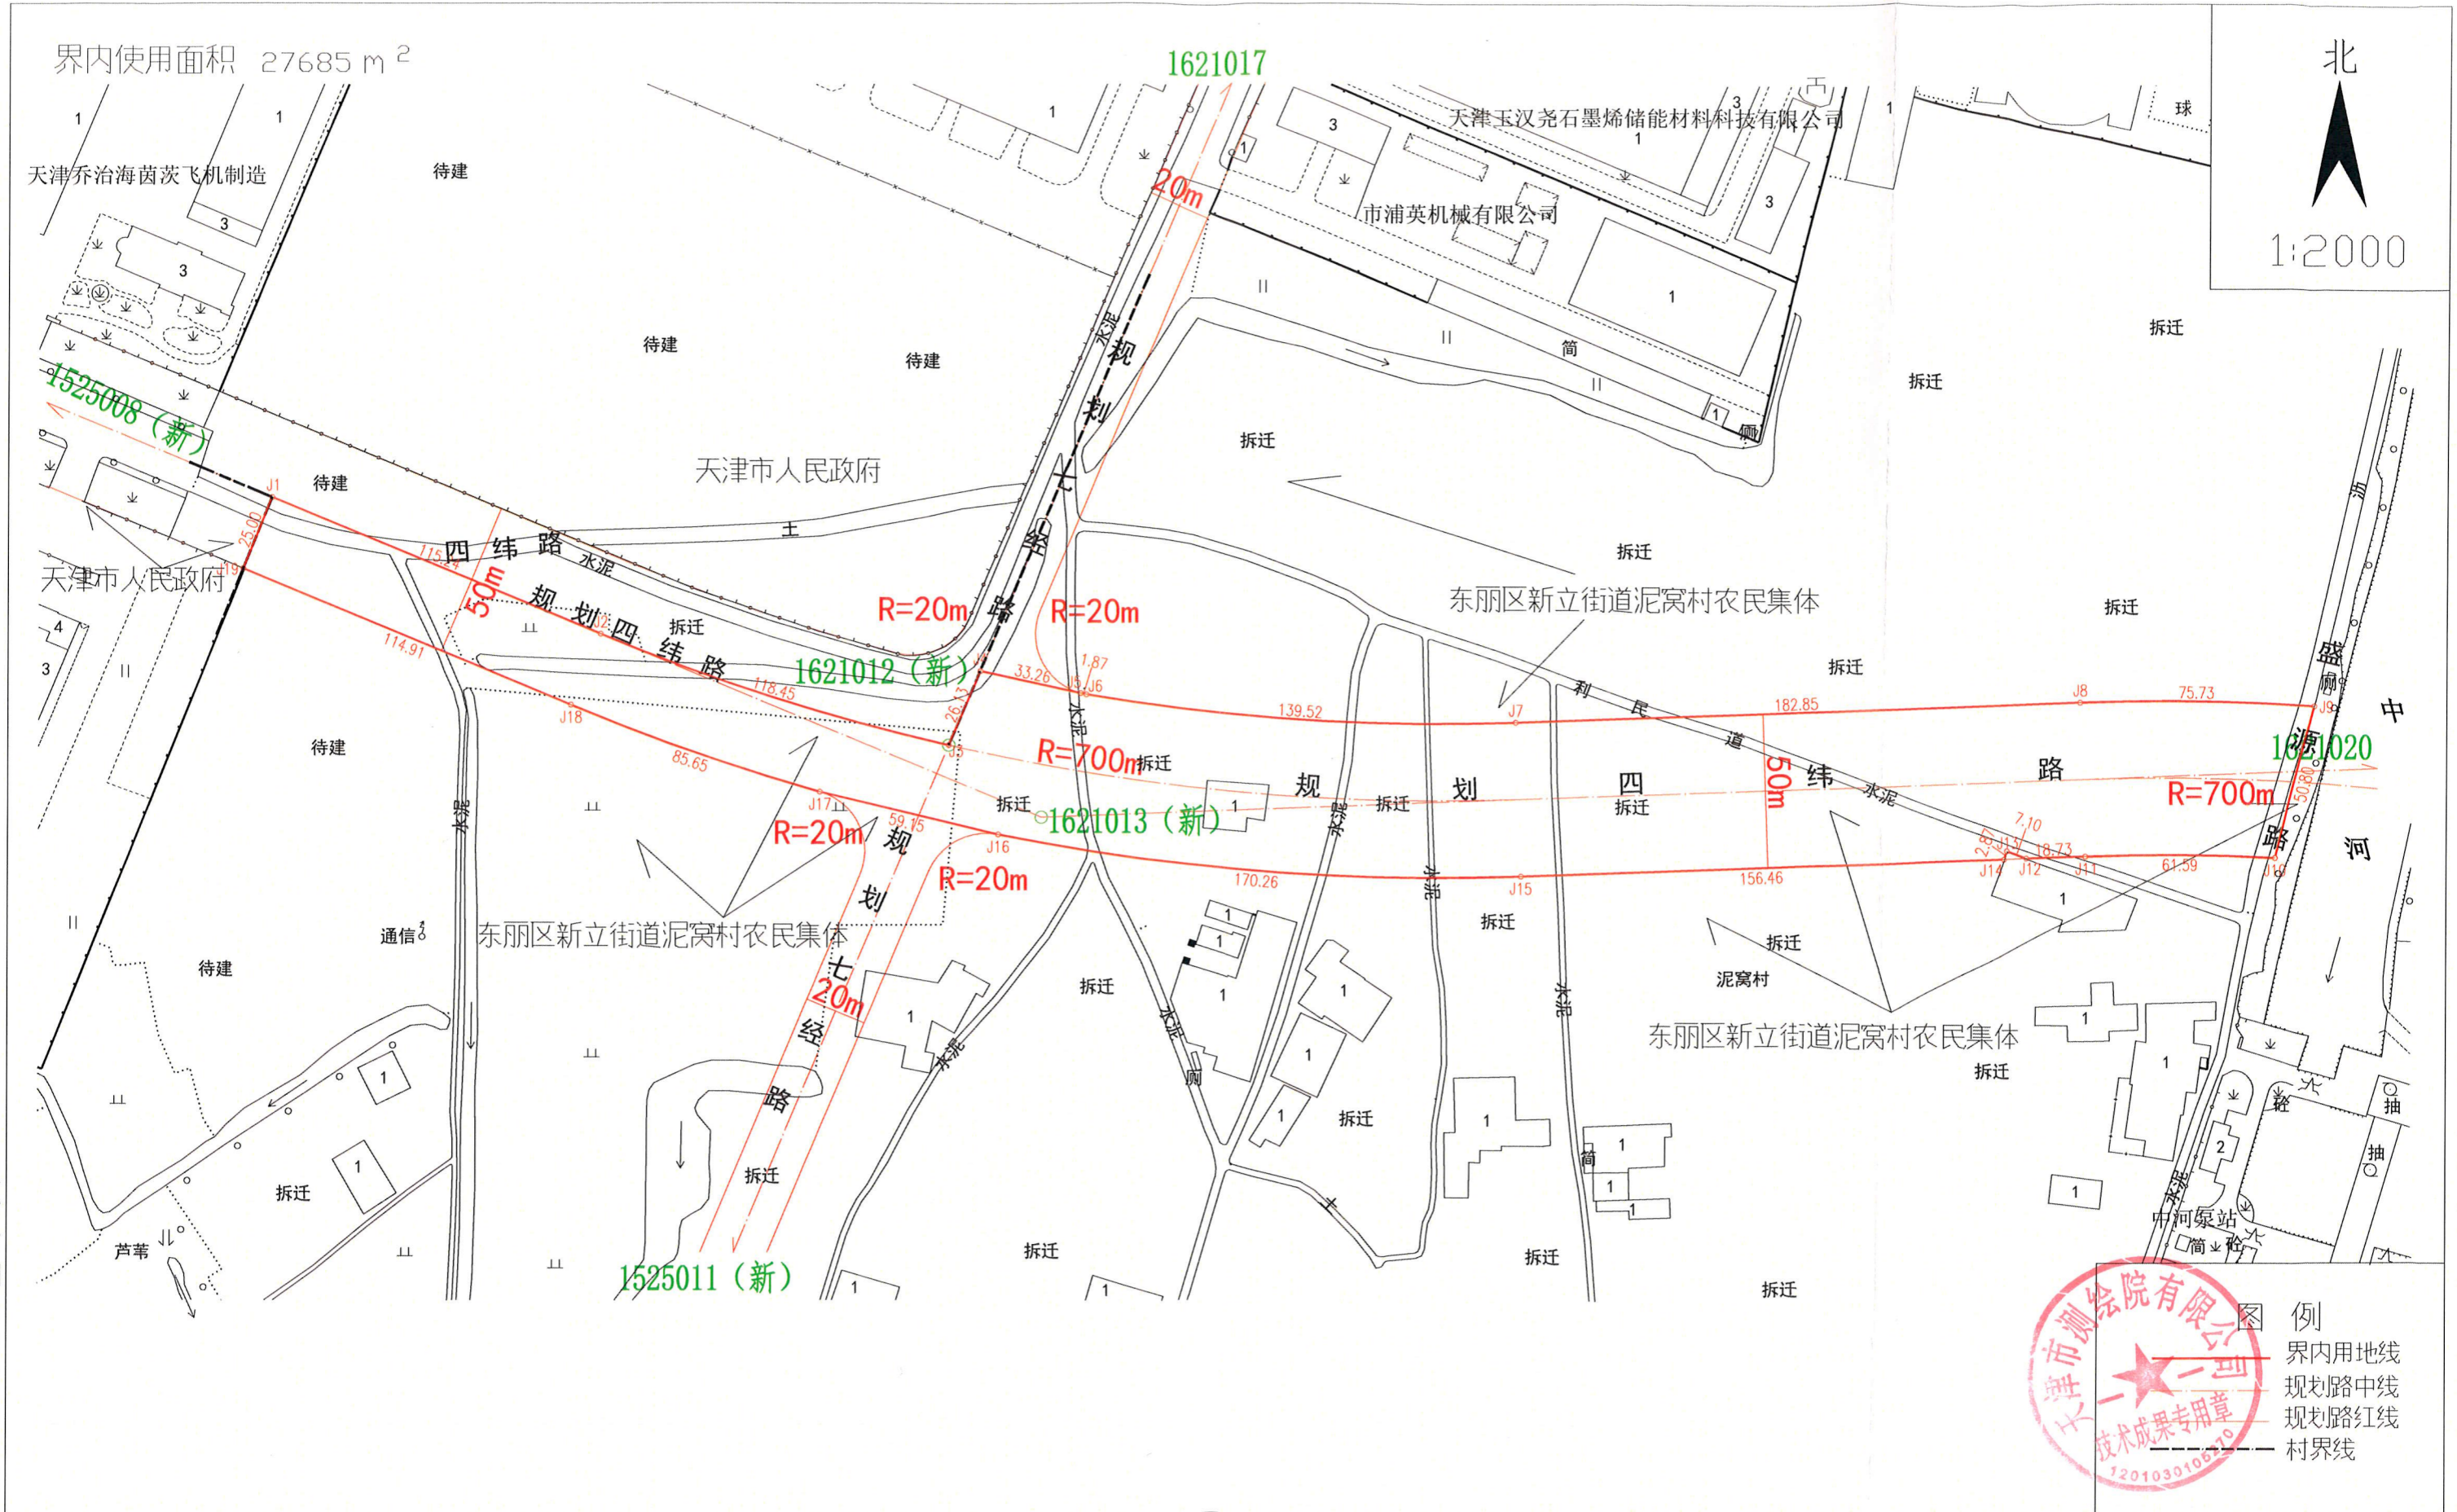

# 天津帝达经济开发有限公司四纬路项目勘测定界图

2000天津城市坐标系  
2024年03月20日

复核单位:天津市规划和自然资源局东丽分局  
审核单位:天津市规划和自然资源局

天津市测绘院有限公司